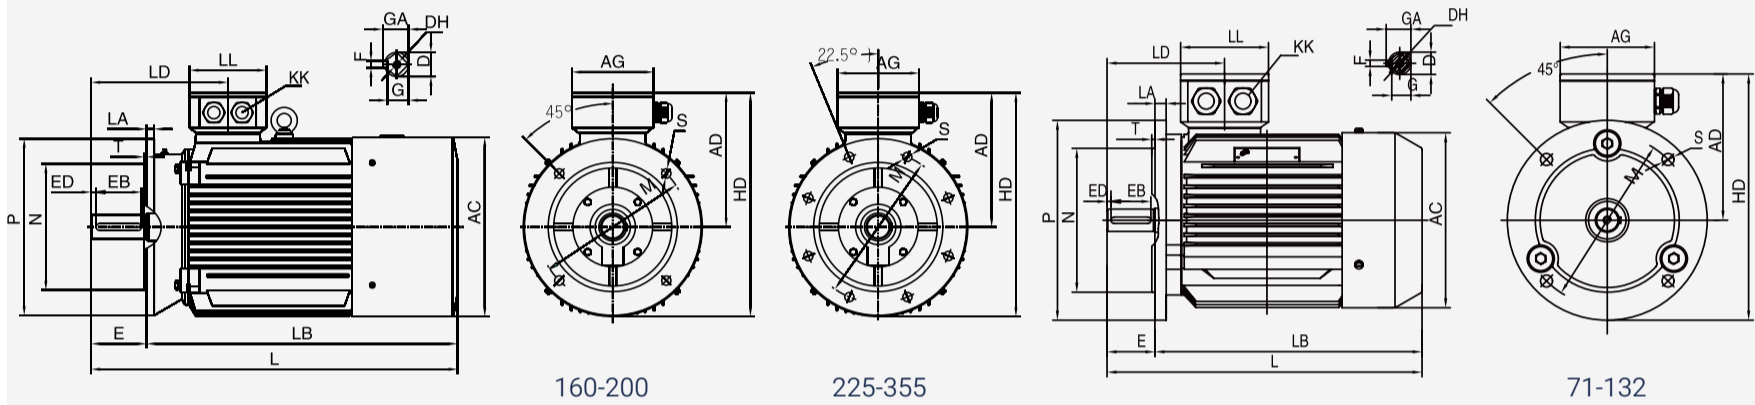

IMB3 H63-355

Installation	Frame Size	A	AA	AB	AC	AD	AG	B	BB	C	D	DH	E	EB	ED	F	G	GA	H	HA	K	KK	L	LD	LL	
IMB3	180L	279	70	349	355	267	162	279	349	121	48	M16X36	110	90	10	14	42.5	51.5	180	22	4	-φ 14.5	2-M40X1.5	726	271	152

IMB5 H63-355

Installation	Frame Size	AC	AD	AG	D	DH	E	EB	ED	F	G	GA	HD	KK	L	LA	LB	LD	LL	M	N	P	S	T
IMB5	180L	355	267	162	48	M16X36	110	90	10	14	42.5	51.5	444.5	2-M40X1.5	726	15	616	271	152	300	250	350	18.5	5

IMB35 H63-355

Installation	Frame Size	A	AA	AB	AC	AD	AG	B	BB	C	D	DH	E	EB	ED	F	
	180L	279	70	349	355	267	162	279	349	121	48	M16X36	110	90	10	14	
	G	GA	H	HA	K	KK	L	LA	LB	LD	LL	M	N	P	S	T	
	42.5	51.5	180	22	4	-φ 14.5	2-M40X1.5	726	15	616	271	152	300	250	350	18.5	5

IMV1 H160-355

Installation	Frame Size	AC	AD	AG	D	DH	E	EB	ED	F	G	GA	HD	KK	L	LA	LB	LD	LL	LM	M	N	P	S	T
IMV1	180L	355	267	162	48	M16X36	110	90	10	14	42.5	51.5	444.5	2-M40X1.5	726	15	616	271	152	798	300	250	350	18.5	5