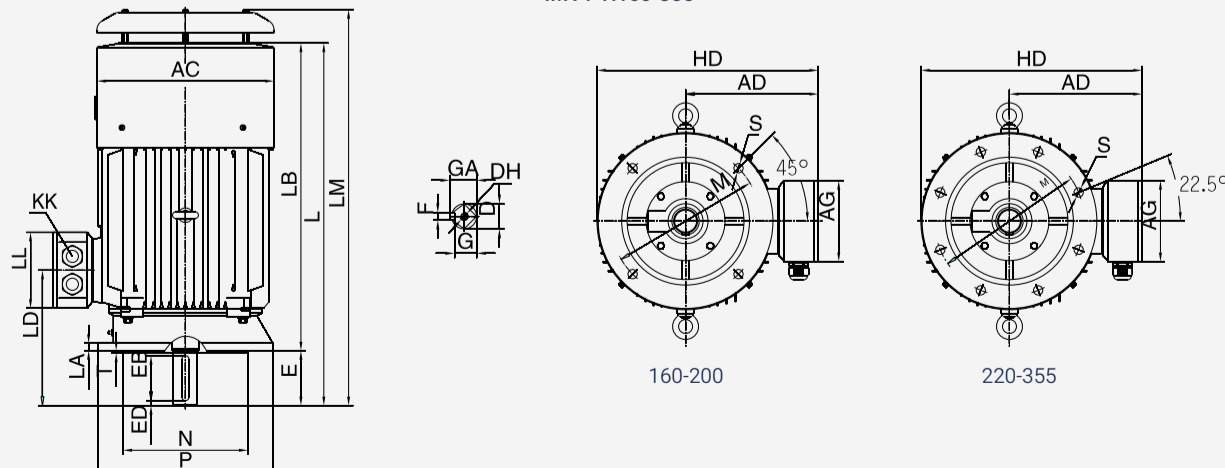

IMB3 H63-355

Installation	Frame Size	A	AA	AB	AC	AD	AG	B	BB	C	D	DH	E	EB	ED	F	G	GA	H	HA	K	KK	L	LD	LL	
IMB3	180L	279	70	349	355	267	162	279	349	121	48	M16X36	110	90	10	14	42.5	51.5	180	22	4	-φ 14.5	2-M40X1.5	726	271	152

IMB5 H63-355

Installation	Frame Size	AC	AD	AG	D	DH	E	EB	ED	F	G	GA	HD	KK	L	LA	LB	LD	LL	M	N	P	S	T
IMB5	180L	355	267	162	48	M16X36	110	90	10	14	42.5	51.5	444.5	2-M40X1.5	726	15	616	271	152	300	250	350	18.5	5

IMB35 H63-355

Installation	Frame Size	A	AA	AB	AC	AD	AG	B	BB	C	D	DH	E	EB	ED	F	
	180L	279	70	349	355	267	162	279	349	121	48	M16X36	110	90	10	14	
	G	GA	H	HA	K	KK	L	LA	LB	LD	LL	M	N	P	S	T	
	42.5	51.5	180	22	4	-φ 14.5	2-M40X1.5	726	15	616	271	152	300	250	350	18.5	5

IMV1 H160-355

Installation	Frame Size	AC	AD	AG	D	DH	E	EB	ED	F	G	GA	HD	KK	L	LA	LB	LD	LL	LM	M	N	P	S	T
IMV1	180L	355	267	162	48	M16X36	110	90	10	14	42.5	51.5	444.5	2-M40X1.5	726	15	616	271	152	798	300	250	350	18.5	5