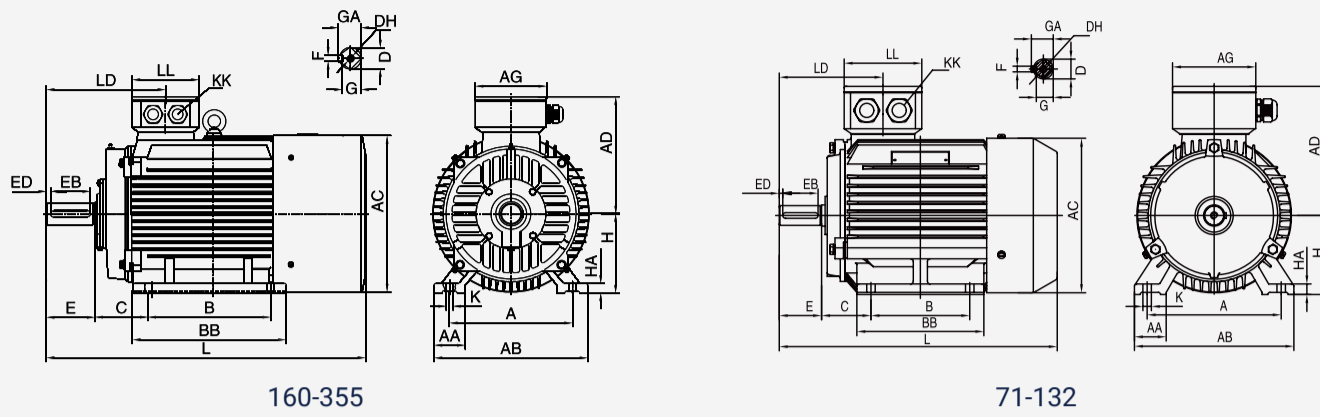

IMB3 H63-355

Installation	Frame Size	A	AA	AB	AC	AD	AG	B	BB	C	D	DH	E	EB	ED	F	G	GA	H	HA	K	KK	L	LD	LL	
IMB3	180L	279	70	349	355	267	162	279	349	121	48	M16X36	110	90	10	14	42.5	51.5	180	22	4	-φ 14.5	2-M40X1.5	726	271	152

IMB5 H63-355

Installation	Frame Size	AC	AD	AG	D	DH	E	EB	ED	F	G	GA	HD	KK	L	LA	LB	LD	LL	M	N	P	S	T
IMB5	180L	355	267	162	48	M16X36	110	90	10	14	42.5	51.5	444.5	2-M40X1.5	726	15	616	271	152	300	250	350	18.5	5

IMB35 H63-355

Installation	Frame Size	A	AA	AB	AC	AD	AG	B	BB	C	D	DH	E	EB	ED	F	
	180L	279	70	349	355	267	162	279	349	121	48	M16X36	110	90	10	14	
	G	GA	H	HA	K	KK	L	LA	LB	LD	LL	M	N	P	S	T	
	42.5	51.5	180	22	4	-φ 14.5	2-M40X1.5	726	15	616	271	152	300	250	350	18.5	5

IMV1 H160-355

Installation	Frame Size	AC	AD	AG	D	DH	E	EB	ED	F	G	GA	HD	KK	L	LA	LB	LD	LL	LM	M	N	P	S	T
IMV1	180L	355	267	162	48	M16X36	110	90	10	14	42.5	51.5	444.5	2-M40X1.5	726	15	616	271	152	798	300	250	350	18.5	5