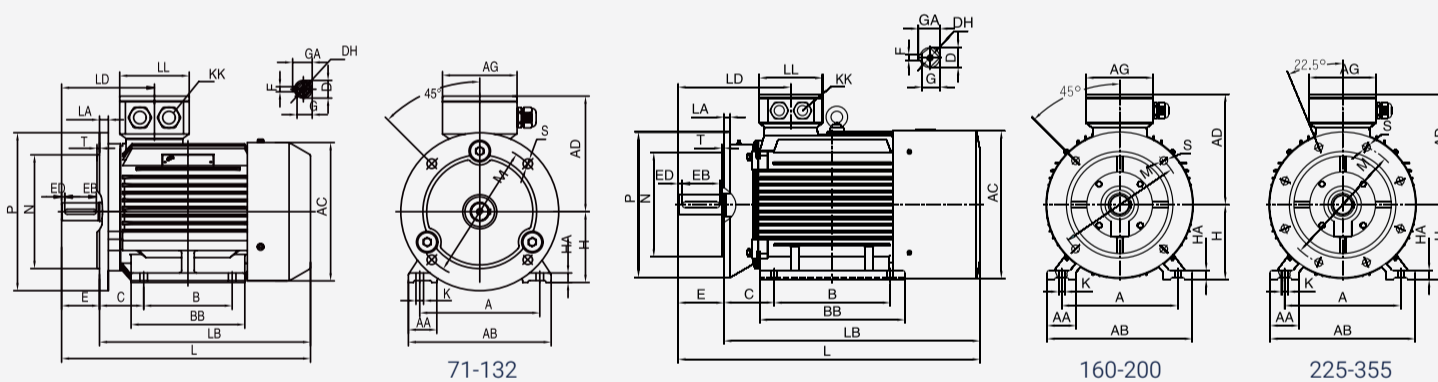

IMB3 H63-355

Installation	Frame Size	A	AA	AB	AC	AD	AG	B	BB	C	D	DH	E	EB	ED	F	G	GA	H	HA	K	KK	L	LD	LL	
IMB3	180L	279	70	349	355	267	162	279	349	121	48	M16X36	110	90	10	14	42.5	51.5	180	22	4	-φ 14.5	2-M40X1.5	726	271	152

IMB5 H63-355

Installation	Frame Size	AC	AD	AG	D	DH	E	EB	ED	F	G	GA	HD	KK	L	LA	LB	LD	LL	M	N	P	S	T
IMB5	180L	355	267	162	48	M16X36	110	90	10	14	42.5	51.5	444.5	2-M40X1.5	726	15	616	271	152	300	250	350	18.5	5

IMB35 H63-355

Installation	Frame Size	A	AA	AB	AC	AD	AG	B	BB	C	D	DH	E	EB	ED	F	
	180L	279	70	349	355	267	162	279	349	121	48	M16X36	110	90	10	14	
	G	GA	H	HA	K	KK	L	LA	LB	LD	LL	M	N	P	S	T	
	42.5	51.5	180	22	4	-φ 14.5	2-M40X1.5	726	15	616	271	152	300	250	350	18.5	5

IMV1 H160-355

Installation	Frame Size	AC	AD	AG	D	DH	E	EB	ED	F	G	GA	HD	KK	L	LA	LB	LD	LL	LM	M	N	P	S	T
IMV1	180L	355	267	162	48	M16X36	110	90	10	14	42.5	51.5	444.5	2-M40X1.5	726	15	616	271	152	798	300	250	350	18.5	5